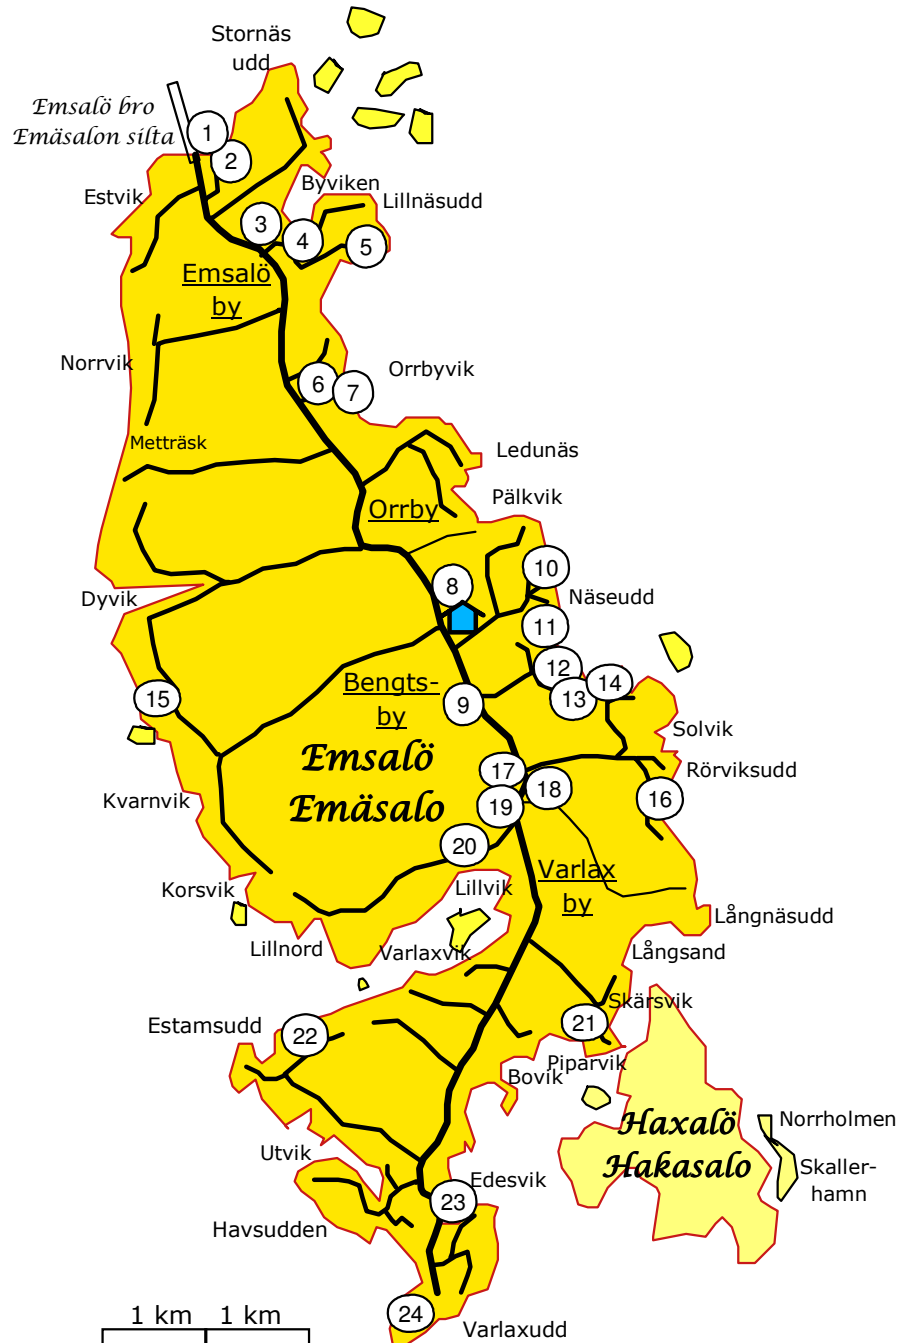

Jari Holstein, 045-8765 225

TRAKTORIPALVELUT

Jari Holstein, 045-8765 225

Karta över Emsalö - Haxalö

Emäsalo - Hakasalo kartta

1. Emsalö brygga, ekosopstation - Emäsalon laituri, ekojätepiste
2. Emsalö Havsstation, kiosk - Emäsalon Meriasema, kioski
3. Seikkailulaakso
4. Vävstugan Annette Hägg
5. Emsalö Båtupplag
6. Elinstallationer - Sähköasennukset / Ab Per Juslin Oy
7. Pelles EL-Museum - Pellen SÄHKÖ-Museo
8. Midgård. Föreningshus & datastuga - Yhdistystalo ja tietotupa
9. Butik, postombud och butikskafé - Kauppa, postiasiamies ja kauppa-kahvila / Emsalö Närköp - Emäsalon Lähikauppa
10. Björklunds båtvarv och båtreparation
Björklundin venetelakka ja venehuoltotyö
11. Försäljning av fisk - Kalanmyynti
Mikael Lindfors
12. Fiskeresor mm. - Kalastusmatkoja ym.
Uddström Bo & Tua
13. Husbyggnadsarbeten - Talorakennustyöt
Nils-Erik Uddström Bygg
14. Byggnads- och reparationsarbeten av träbåtar, båtvarv och underhåll
Puuveneiden rakentaminen ja korjaus, venetelakka ja huolto
Sune Andersson
15. Byggnadsarbeten - Rakennustyöt
Tommy Suuronen
16. Byggnadsarbeten - Rakennustyöt
Börje Ådahl
17. Sågen, grävmaskinarbeten - Saha, kaivurityöt
Roger Öhman
18. Villabevakning, trädfällning, timmermansarbeten
Mökkien vartiointi, puunkaato, kirvesmiestyöt
Jan-Erik Kindstedt
19. Emsalö Kapell - Emäsalon Kappeli
20. Fysioterapi - Fysioterapia
Kirsi Bergdahl
21. Sanering och VVS-arbeten - Saneeraus ja LVI-työt
Saneeraus & LVI MK Oy
22. Konstkeramiker - Taidekeraamikko
Tidi Fohlin
23. Varlax brygga - Vaarlahden laituri
24. Emsalö Lotsstation - Emäsalon Luotsiasema