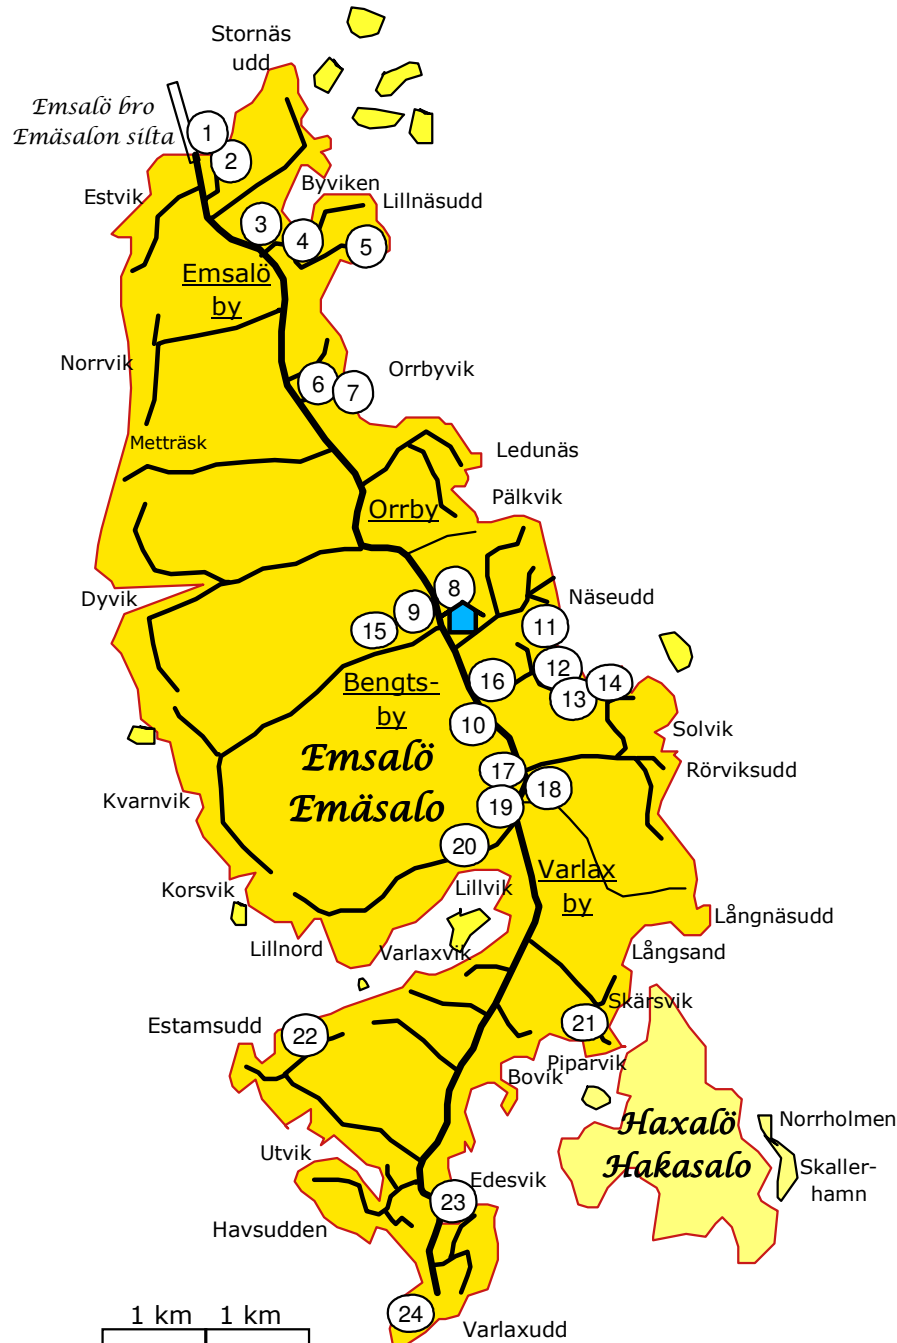

Karta över Emsalö - Haxalö

Emäsalo - Hakasalo kartta

1. Emsalö brygga, ekosopstation - Emäsalon laituri, ekojätepiste
2. Emsalö Havsstation, kiosk - Emäsalon Meriasema, kiosk
3. Seikkailulaakso
4. Vävstugan Annette Hägg
5. Emsalö Båtupplag
6. Elinstallationer - Sähköasennukset / Ab Per Juslin Oy
7. Pelles EL-Museum - Pellen SÄHKÖ-Museo
8. Midgård. Föreningshus & datastuga - Yhdistystalo ja tietotupa
9. Bengtsby bollplan - Bengtsbyn pallokenttä
10. Butik och butikskafé - Kauppa ja kauppakahvila
Emsalö Byaboden - Emäsalon kyläkauppa
11. Försäljning av fisk - Kalanmyynti
Mikael Lindfors
12. Fiskeresor mm. - Kalastusmatkoja ym.
Uddström Bo & Tua
13. Husbyggnadsarbeten - Talorakennustyöt
Nils-Erik Uddströms Bygg
14. Byggnad och reparation av träbåtar, båtvarv och underhåll
Puuveneiden rakentaminen ja korjaus, venetelakka ja huolto
Sune Andersson
15. Byggnadsarbeten - Rakennustyöt
Tommy Suuronen
16. Grävmaskinarbeten mm. - Kaivurityöt ym.
Olof Juslin
17. Sågen, grävmaskinarbeten - Saha, kaivurityöt
Roger Öhman
18. Villabevakning, trädfällning, timmermansarbeten
Mökkien vartiointi, puunkaato, kirvesmiestyöt
Jan-Erik Kindstedt
19. Emsalö Kapell - Emäsalon Kappeli
20. Fysioterapi - Fysioterapia
Kirsi Bergdahl
21. Sanering och VVS-arbeten - Saneeraus ja LVI-työt
Saneeraus & LVI MK Oy
22. Konstkeramiker - Taidekeraamikko
Tidi Fohlin
23. Varlax brygga - Vaarlahden laituri
24. Emsalö Lotsstation - Emäsalon Luotsiasema